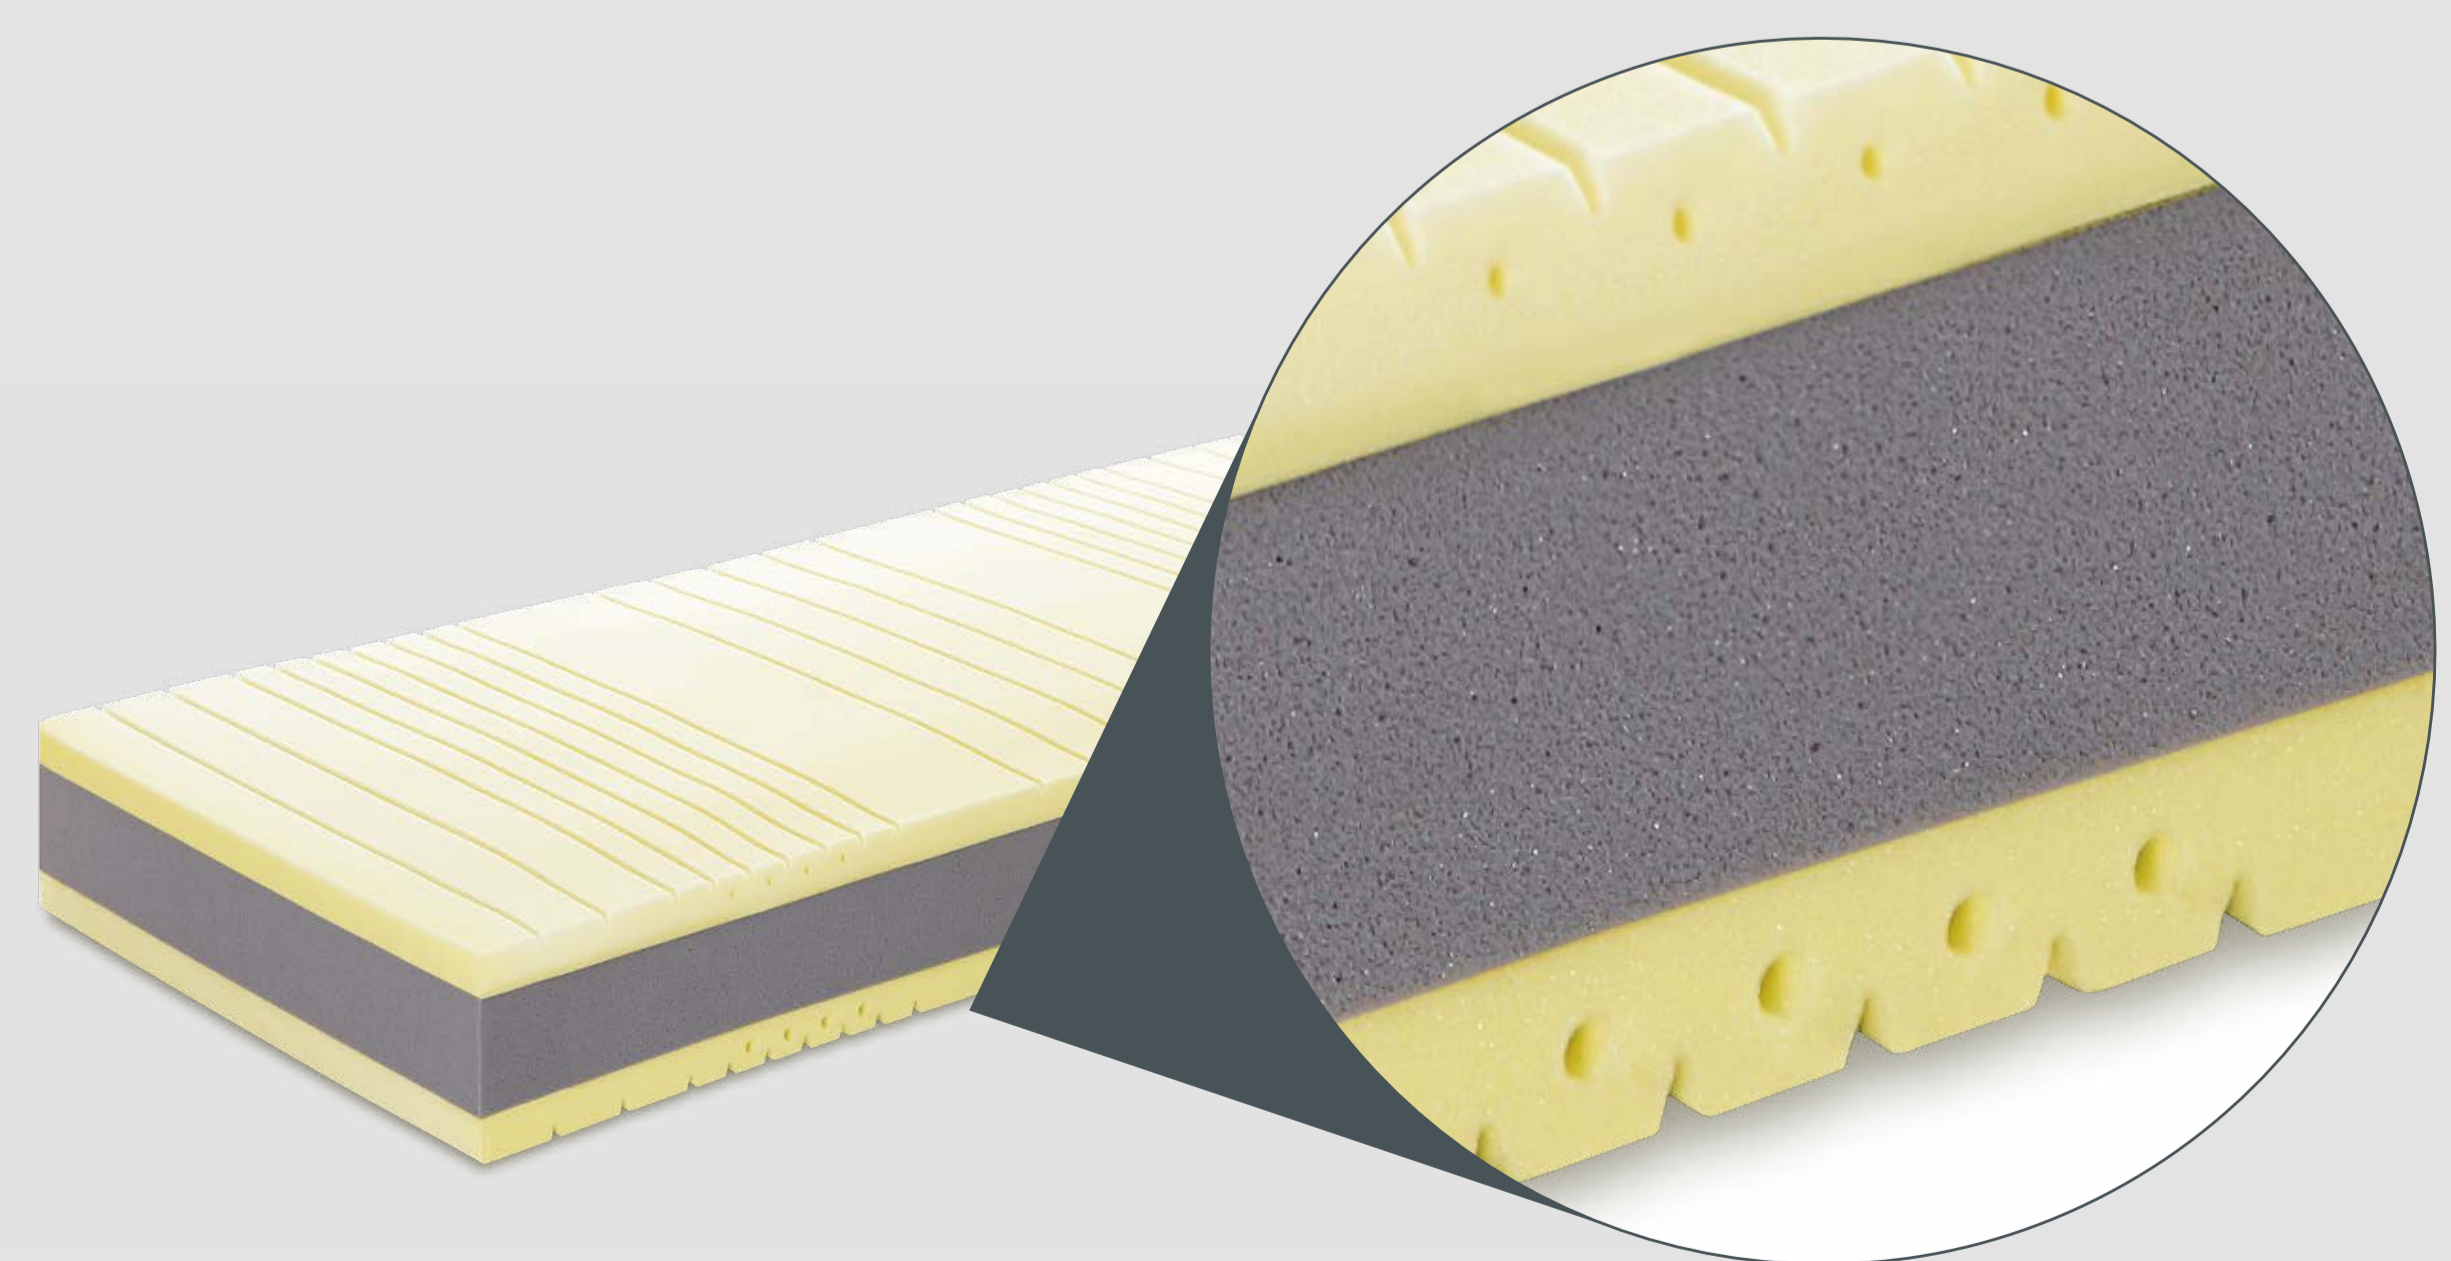

FLEXIZONE

7

LIEGEZONEN

FLEXIZONE
S.CUT

XXL

SEIDE

SOIA BIO
VISCO

SOLOTEX™

REISSVERSCHLUSS
4-SEITEN

chemische
REINIGUNG

60°
WASCHBAR